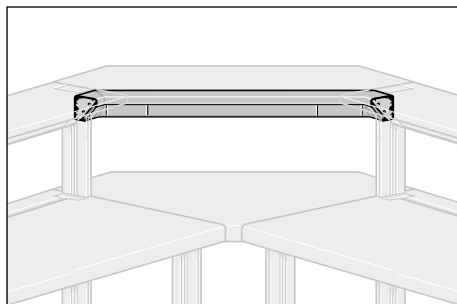

Dimensions in mm

Corner storage element

Depth 400 mm
Strength 30 mm

Technical data	Widthfor Table depth Order no.			Widthfor Table depth Order no.		
Standard	1186	800	74-7L	1257	850	74-7L ZSE
	1328	900	74-7N	1399	950	74-7N ZSE
	1470	1000	74-7M	1540	1050	74-7M ZSE
ESD	1186	800	74-8L	1257	850	74-8L ZSE
	1328	900	74-8N	1399	950	74-8N ZSE
	1470	1000	74-8M	1540	1050	74-8M ZSE

Bare corner terminal

Depth 105 mm
Height 98 mm

Technical data	Widthfor Table depth Order no.			Widthfor Table depth Order no.		
Made of extruded aluminium profile with 3 mm aluminium front panels; can be retrofitted with socket inserts and lamp	1095	800	73-5L	1166	850	73-5L ZSE
	1234	900	73-5N	1307	950	73-5N ZSE
	1378	1000	73-5M	1449	1050	73-5M ZSE