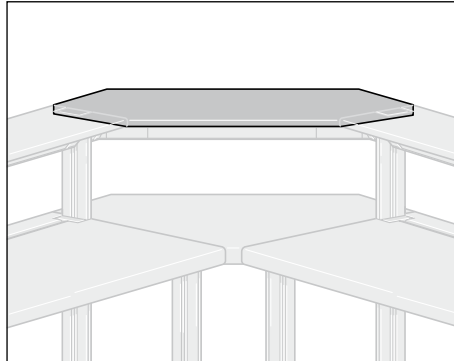

Eck-Ablageelement

Tiefe 400 mm
Stärke 30 mm

Technische Daten

Standard

ESD
Es werden keine Höhenprofile benötigt.

Breite	für Tischtiefe	Best.-Nr.
1186	800	74-7L
1328	900	74-7N
1470	1000	74-7M

Breite	für Tischtiefe	Best.-Nr.
1257	850	74-7L ZSE
1399	950	74-7N ZSE
1540	1050	74-7M ZSE