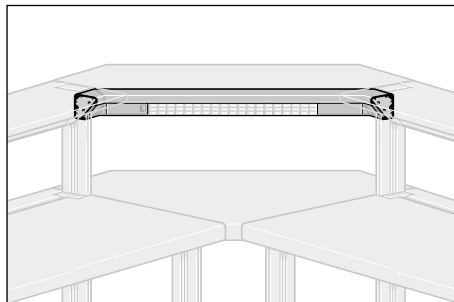

Breite	für Tischtiefe	Best.-Nr.
1095	800	73-5L
1234	900	73-5N
1378	1000	73-5M

Breite	für Tischtiefe	Best.-Nr.
1166	850	73-5L ZSE
1307	950	73-5N ZSE
1449	1050	73-5M ZSE

Steckdosen-Terminal

Tiefe 105 mm
Höhe 98 mm

Technische Daten

Bestückung:
1 Leuchtwippschalter
6 Schukosteckdosen

2 Leuchtwippschalter
7 Schukosteckdosen

Breite	für Tischtiefe	Best.-Nr.
1095	800	73-6L
1234	900	73-6N
1378	1000	73-6M

Breite	für Tischtiefe	Best.-Nr.
1166	850	73-6L ZSE
1307	950	73-6N ZSE
1449	1050	73-6M ZSE

Leuchten-Terminal

Tiefe 105 mm
Höhe 98 mm

Technische Daten

Bestückung:
18 W Leuchte, Lichtfarbe 840
1 Leuchtwippschalter ohne Schukosteckdosen
2 Leuchtwippschalter
7 Schukosteckdosen

Breite	für Tischtiefe	Best.-Nr.
1095	800	73-7L
1234	900	73-7N
1378	1000	73-7M