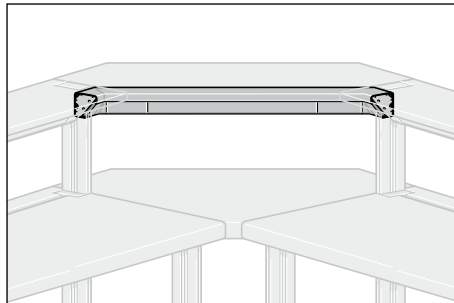

Maßangaben in mm

Eck-Ablageelement

Tiefe 400 mm
Stärke 30 mm

Technische Daten

Standard

ESD 
Es werden keine Höhenprofile benötigt.

Breite	für Tischtiefe	Best.-Nr.
1186	800	74-7L
1328	900	74-7N
1470	1000	74-7M

Breite	für Tischtiefe	Best.-Nr.
1257	850	74-7L ZSE
1399	950	74-7N ZSE
1540	1050	74-7M ZSE

Eck-Terminal leer

Tiefe 105 mm
Höhe 98 mm

Technische Daten

aus Alu-Strangpressprofil mit 3 mm Alu-frontplatten;
spätere Bestückung mit Steckdoseneinsätzen und Leuchte möglich

Breite	für Tischtiefe	Best.-Nr.
1095	800	73-5L
1234	900	73-5N
1378	1000	73-5M

Breite	für Tischtiefe	Best.-Nr.
1166	850	73-5L ZSE
1307	950	73-5N ZSE
1449	1050	73-5M ZSE

Steckdosen-Terminal

Tiefe 105 mm
Höhe 98 mm