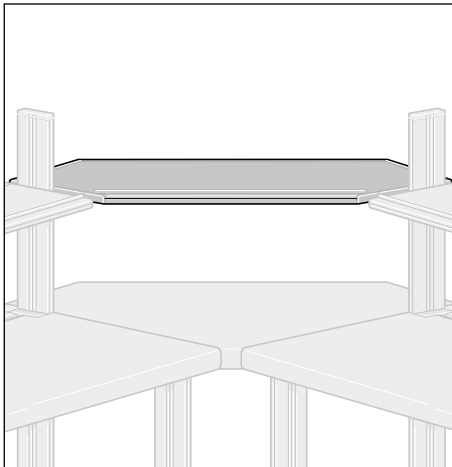

Zubehör

Stirnseitig am Systemprofil können Aufbewahrungsschalen, Werkzeughalter sowie eine verstellbare Schrägablage befestigt werden.

Belastbarkeit (Flächenlast):

bis 1600 mm Breite:	80 kg
bis 2000 mm Breite:	60 kg

■ Funktionsfachboden mit Systemprofil

Funktionsfachboden

Technische Daten	Breite	Tiefe	Höhe	Best.-Nr.
Standard				
für Tischbreite 2000	1928 x	400 x	34	75-6G
für Tischbreite 1800	1728 x	400 x	34	75-6A
für Tischbreite 1600	1528 x	400 x	34	75-6D
für Tischbreite 1500	1428 x	400 x	34	75-6B
für Tischbreite 1200	1128 x	400 x	34	75-6C
ESD				
für Tischbreite 2000	1928 x	400 x	34	75-7G
für Tischbreite 1800	1728 x	400 x	34	75-7A
für Tischbreite 1600	1528 x	400 x	34	75-7D
für Tischbreite 1500	1428 x	400 x	34	75-7B
für Tischbreite 1200	1128 x	400 x	34	75-7C

Eck-Funktionsfachboden

Technische Daten	Breite	Tiefe	Höhe	Best.-Nr.
für Tischtiefe 800 mm	1186 x	400 x	34	75-6L
für Tischtiefe 900 mm	1328 x	400 x	34	75-6Q
für Tischtiefe 1000 mm	1470 x	400 x	34	75-6M
ESD				
für Tischtiefe 800 mm	1186 x	400 x	34	75-7L
für Tischtiefe 900 mm	1328 x	400 x	34	75-7Q
für Tischtiefe 1000 mm	1470 x	400 x	34	75-7M