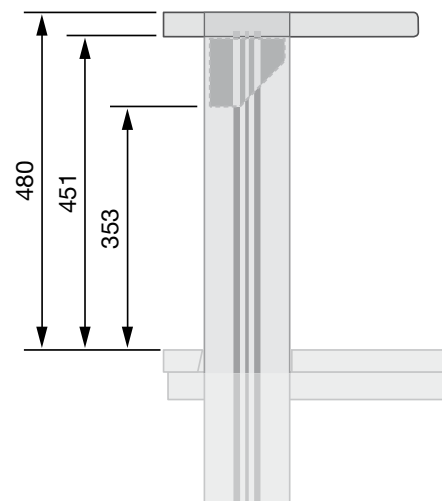

Belastbarkeit (Flächenlast):

- bis 1600 mm Breite: 80 kg
- bis 2000 mm Breite: 60 kg