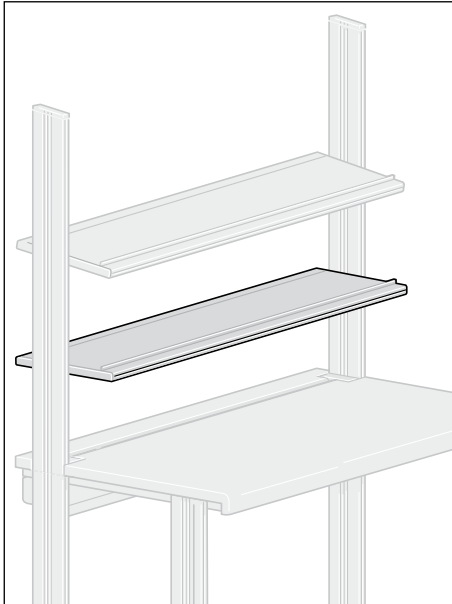

Der Funktionsfachboden ist bei allen Tischaufbauten und Aufsatzelementen zwischen den Höhenprofilen montierbar - griffgünstig oberhalb der Arbeitsfläche, als dritte Ebene zur Ablage von Messgeräten. Die Tischfläche bleibt dadurch frei. Der Fachboden ist stufenlos höhenverstellbar und lässt sich nach vorne und hinten um 30° neigen. Zudem ist er selbsttragend, wird also ohne Basisträger oder Terminal eingesetzt.

Zubehör

Stirnseitig am Systemprofil können Aufbewahrungsschalen, Werkzeughalter sowie eine verstellbare Schrägablage befestigt werden.

Belastbarkeit (Flächenlast):

bis 1600 mm Breite:	80 kg
bis 2000 mm Breite:	60 kg

■ Funktionsfachboden mit Systemprofil

Funktionsfachboden

Technische Daten	Breite	Tiefe	Höhe	Best.-Nr.
Standard				
für Tischbreite 2000	1928 x	400 x	34	75-6G
für Tischbreite 1800	1728 x	400 x	34	75-6A
für Tischbreite 1600	1528 x	400 x	34	75-6D
für Tischbreite 1500	1428 x	400 x	34	75-6B
für Tischbreite 1200	1128 x	400 x	34	75-6C
ESD				
für Tischbreite 2000	1928 x	400 x	34	75-7G
für Tischbreite 1800	1728 x	400 x	34	75-7A
für Tischbreite 1600	1528 x	400 x	34	75-7D
für Tischbreite 1500	1428 x	400 x	34	75-7B
für Tischbreite 1200	1128 x	400 x	34	75-7C