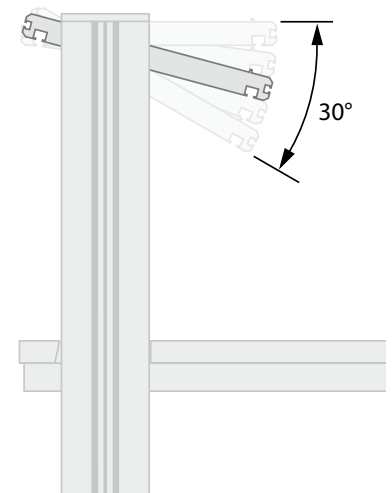

Leuchten-Terminal

Tiefe 105 mm
Höhe 98 mm

Technische Daten

Bestückung:
18 W Leuchte, Lichtfarbe 840
1 Leuchtwippschalter ohne Schukosteckdosen
2 Leuchtwippschalter
7 Schukosteckdosen

Breite	für Tischtiefe	Best.-Nr.
1095	800	73-7L
1234	900	73-7N
1378	1000	73-7M

Der Funktionsfachboden ist bei allen Tischaufbauten und Aufsatzelementen zwischen den Höhenprofilen montierbar - griffgünstig oberhalb der Arbeitsfläche, als dritte Ebene zur Ablage von Messgeräten. Die Tischfläche bleibt dadurch frei. Der Fachboden ist stufenlos höhenverstellbar und lässt sich nach vorne und hinten um 30° neigen. Zudem ist er selbsttragend, wird also ohne Basisträger oder Terminal eingesetzt.

Zubehör

Stirnseitig am Systemprofil können Aufbewahrungsschalen, Werkzeughalter sowie eine verstellbare Schrägablage befestigt werden.

Belastbarkeit (Flächenlast):

bis 1600 mm Breite:	80 kg
bis 2000 mm Breite:	60 kg

■ Funktionsfachboden mit Systemprofil

Funktionsfachboden

Technische Daten	Breite	Tiefe	Höhe	Best.-Nr.
Standard				
für Tischbreite 2000	1928 x	400 x	34	75-6G
für Tischbreite 1800	1728 x	400 x	34	75-6A
für Tischbreite 1600	1528 x	400 x	34	75-6D
für Tischbreite 1500	1428 x	400 x	34	75-6B
für Tischbreite 1200	1128 x	400 x	34	75-6C
ESD				
für Tischbreite 2000	1928 x	400 x	34	75-7G
für Tischbreite 1800	1728 x	400 x	34	75-7A
für Tischbreite 1600	1528 x	400 x	34	75-7D
für Tischbreite 1500	1428 x	400 x	34	75-7B
für Tischbreite 1200	1128 x	400 x	34	75-7C