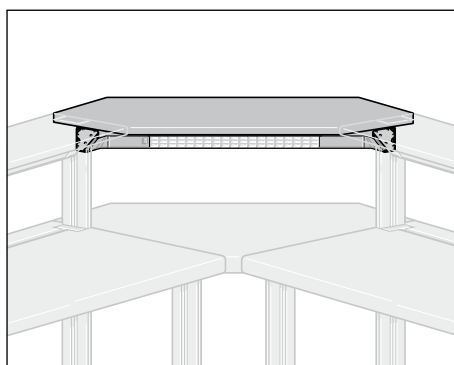

Technische Daten

Bestückung:
1 Leuchtwippschalter
6 Schukosteckdosen

2 Leuchtwippschalter
7 Schukosteckdosen

Breite	für Tischtiefe	Best.-Nr.
1095	800	73-6L
1234	900	73-6N
1378	1000	73-6M

Breite	für Tischtiefe	Best.-Nr.
1166	850	73-6L ZSE
1307	950	73-6N ZSE
1449	1050	73-6M ZSE

Leuchten-Terminal

Tiefe 105 mm
Höhe 98 mm

Technische Daten

Bestückung:
18 W Leuchte, Lichtfarbe 840
1 Leuchtwippschalter ohne Schukosteckdosen
2 Leuchtwippschalter
7 Schukosteckdosen

Breite	für Tischtiefe	Best.-Nr.
1095	800	73-7L
1234	900	73-7N
1378	1000	73-7M

Breite	für Tischtiefe	Best.-Nr.
1166	850	73-7L ZSE
1307	950	73-7N ZSE
1449	1050	73-7M ZSE

Bestellbeispiel für Tischtiefe 800 mm

InForm Eckablageelement 74-7L
InForm Eck-Leuchten-Terminal 73-7L

Maßangaben in mm

Der Funktionsfachboden ist bei allen Tischaufbauten und Aufsatzelementen zwischen den Höhenprofilen montierbar - griffgünstig oberhalb der Arbeitsfläche, als dritte Ebene zur Ablage von Messgeräten. Die Tischfläche bleibt dadurch frei. Der Fachboden ist stufenlos höhenverstellbar und lässt sich nach vorne und hinten um 30° neigen. Zudem ist er selbsttragend, wird also ohne Basisträger oder Terminal eingesetzt.