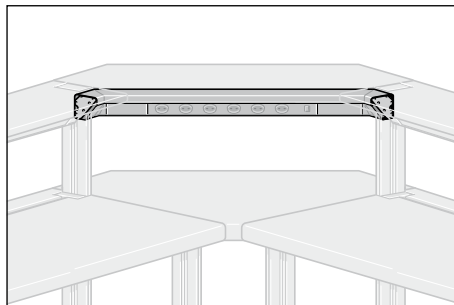

Breite	für Tischtiefe	Best.-Nr.
1257	850	74-7L ZSE
1399	950	74-7N ZSE
1540	1050	74-7M ZSE

Eck-Terminal leer

Tiefe 105 mm
Höhe 98 mm

Technische Daten

aus Alu-Strangpressprofil mit 3 mm Alu-frontplatten;
spätere Bestückung mit Steckdoseneinsätzen und Leuchte möglich

Breite	für Tischtiefe	Best.-Nr.
1095	800	73-5L
1234	900	73-5N
1378	1000	73-5M

Breite	für Tischtiefe	Best.-Nr.
1166	850	73-5L ZSE
1307	950	73-5N ZSE
1449	1050	73-5M ZSE

Steckdosen-Terminal

Tiefe 105 mm
Höhe 98 mm