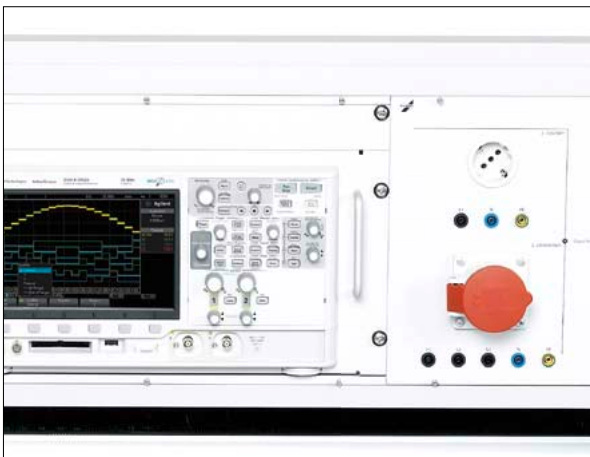

Durch optimale Packungsdichte wird der Stauraum vollständig genutzt (Konfigurationsbeispiel).

Primus One® 6HE

Noch mehr neue und verbesserte Funktionen

Mehr Größe, mehr Merkmale, mehr Power – dafür steht der Primus One® 6HE.
Er kann alles, was der 3HE kann und eben noch mehr. Eine breite Elabo-
Gerätepalette steht zur Verfügung.

Das Highlight

Die 19" Integration. Geräte von Elabo, Fremd- und
3HE-Geräte harmonieren und fügen sich nahtlos ein
(Konfigurationsbeispiel).

Der Primus One® im Detail.

Ergonomie: Arbeitsplatz nach Maß.

Hoch hinaus